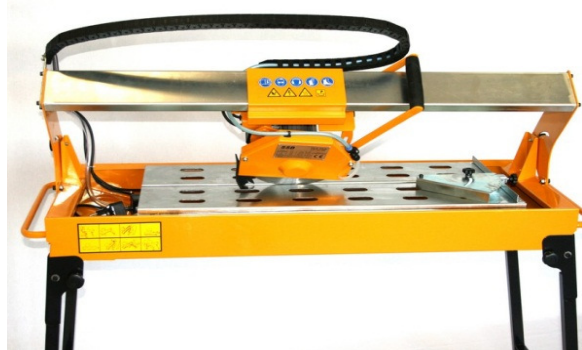

Stroj za rezanje tlakovcev, robnikov, kamna...

<b>Art.</b>	<b>RT3516</b>
<b>Ean</b>	<b>3831103429392</b>
Motor	230V/2,2kW/3PS
Vodna črpalka	230V~
Višina mize	230mm
Širina stroja	630mm
Dolžina stroja	1050
Max. premer rezne plošče	<b>350x25,4mm</b>
Max. globina rezanja	<b>107mm</b>
Dolžina reza	600mm
Teža stroja	65kg
Kolesa na nogah	da
Priložena rezna plošča	universal-tlakovci,opeka
€	719€+ddv

**INFO in SERVIS:**

Mamut tim, d.o.o.

tel.: 037521260

fax: 037521261

pisarna@mamut-tim.com

Stroj za rezanje keramike...

Art.	SRK230	SRK23012
EAN	3831103421778	3831103429408
Motor	1,5kW/230V	1,5kW/230V
Delovna miza	503x1010mm	503x1440mm
Max. premer rezne plošče	250x22,2mm	250x22,2mm
Dolžina/globina/globina reza 45 st.	900/60/48mm	1200/60/48mm
Teža stroja	65kg	78
Naklon rezanja	0-45 stopinj	0-45 stopinj
Noge	zložljive	zložljive
Priložena rezna plošča	keramika	keramika
€	599+ddv	799+ddv